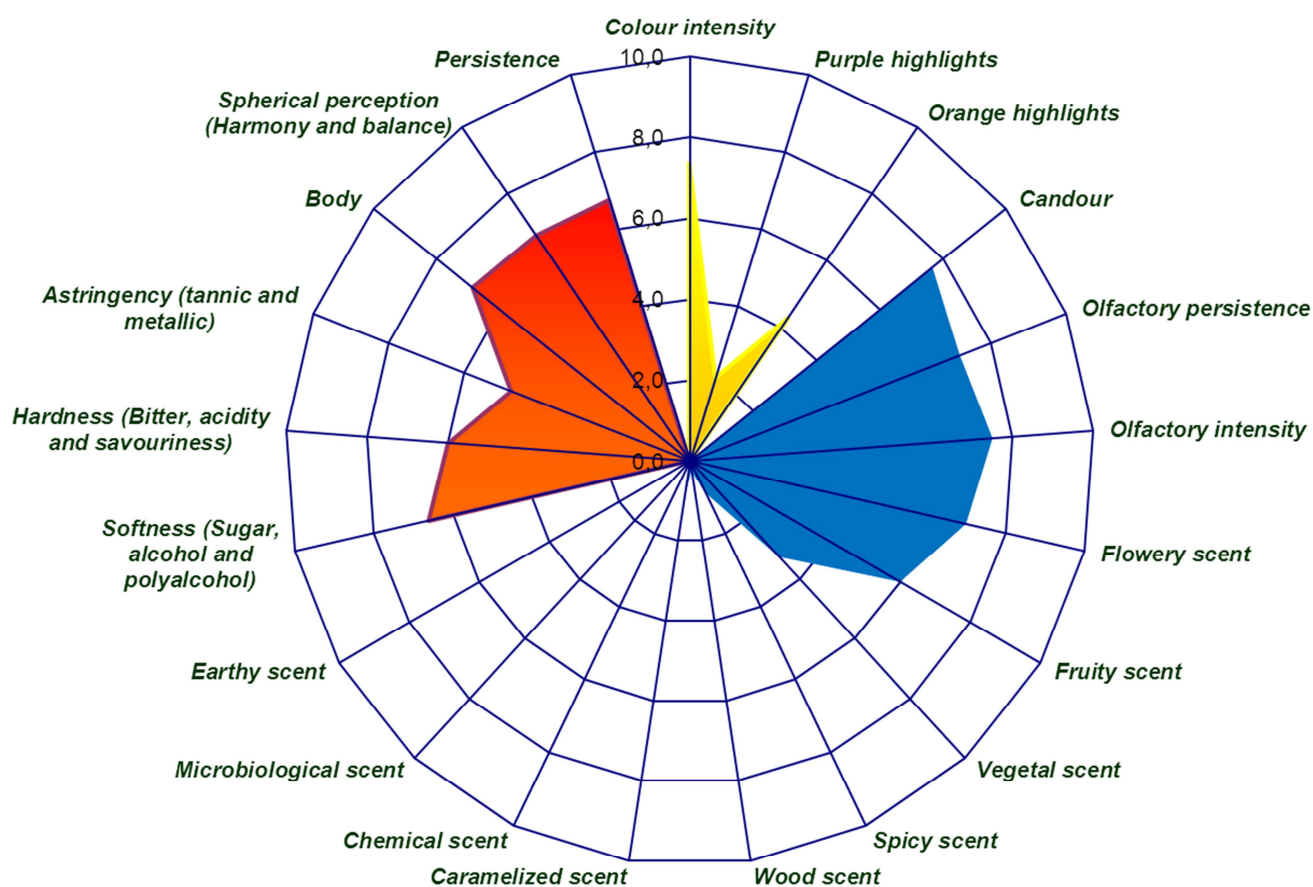

AZ. AGR. GARRONE EVASIO E FIGLIO
Via Roma, 58
14031 Grana Monferrato (AT) Italy
Tel. 39/0141/92628 Fax. 39/0141/926299
E-mail azienda.garrone@libero.it

■ Visual profile

■ Olfactory profile 1° level

■ Olfactory -taste 1° level