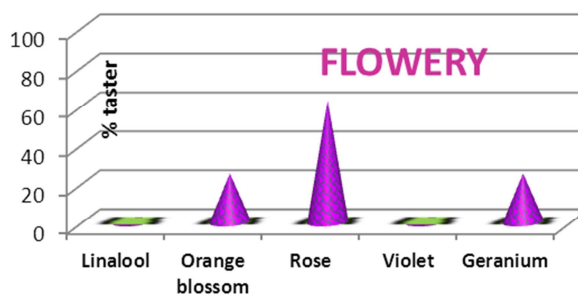

AZ. AGR. GARRONE EVASIO E FIGLIO
Via Roma, 58
14031 Grana Monferrato (AT) Italy
Tel. 39/0141/92628 Fax. 39/0141/926299
E-mail azienda.garrone@libero.it

■ Visual profile

■ Olfactory profile 1° level

■ Olfactory -taste 1° level