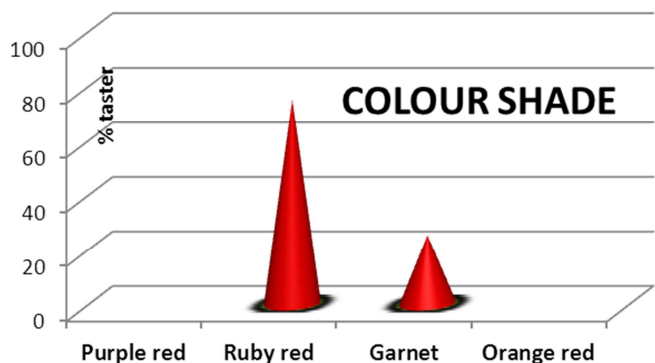

AZ. AGR. GARRONE EVASIO E FIGLIO
Via Roma, 58
14031 Grana Monferrato (AT) Italy
Tel. 39/0141/92628 Fax. 39/0141/926299
E-mail azienda.garrone@libero.it

■ Visual profile

■ Olfactory profile 1° level

■ Olfactory -taste 1° level