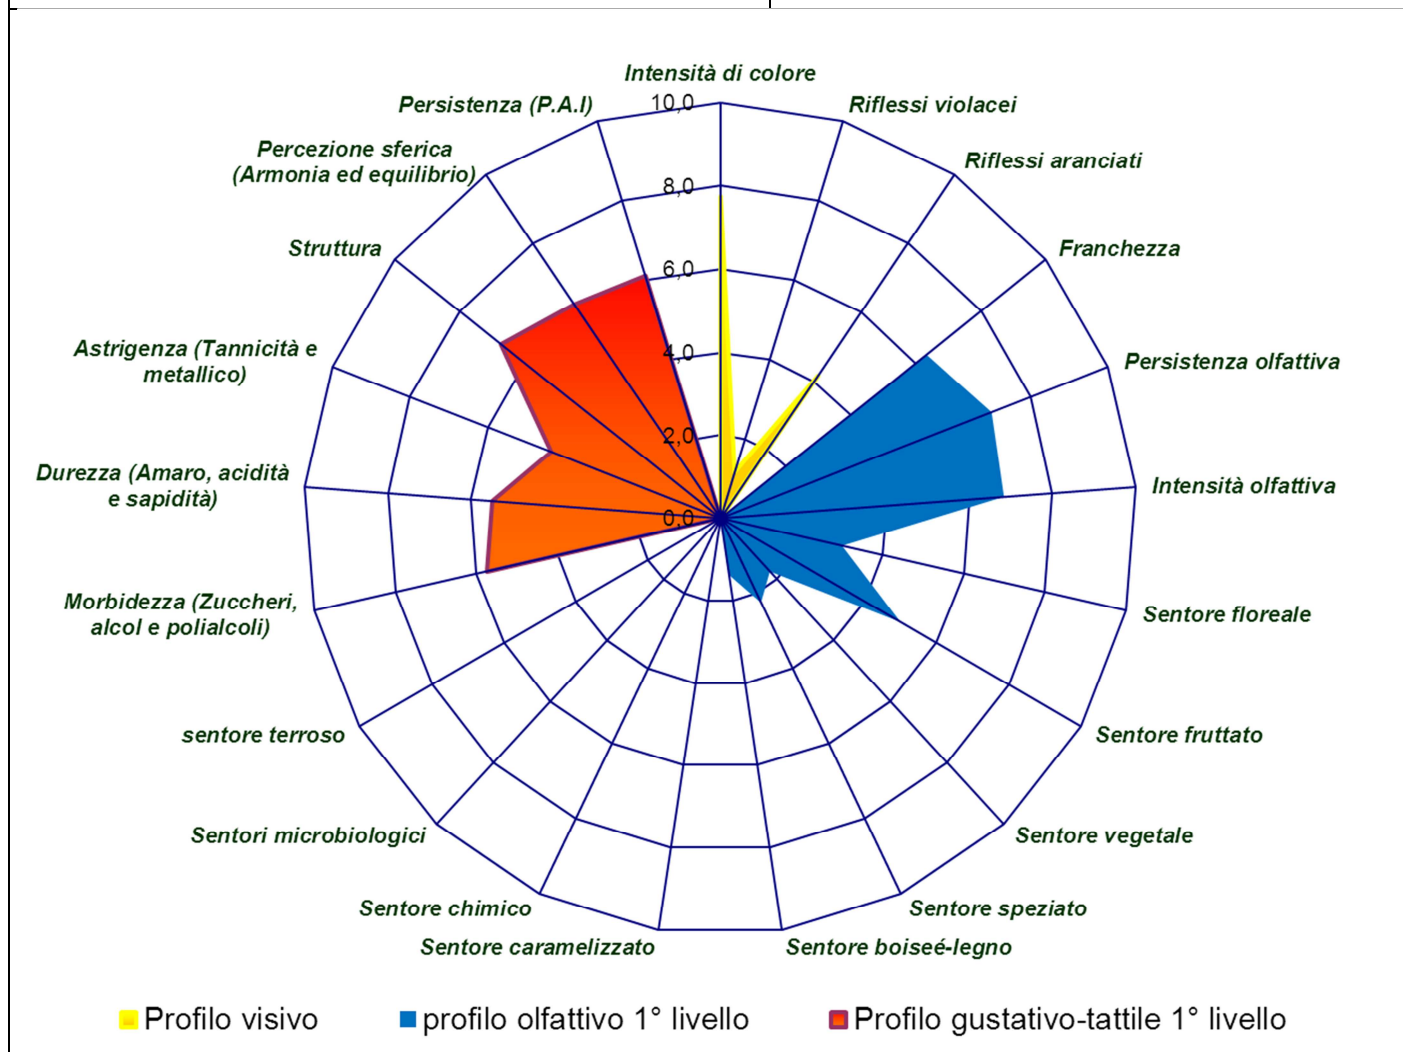

SINERGO Soc. Coop.
Centro Studi Ricerche e Servizi
Viale Umberto I, 1
14049 Nizza Monferrato (AT)
Tel. 39/141/793076 Fax. 39/141/793079
E-mail info@sinergoservizi.it

BARBERA D'ASTI SUPERIORE DOCG

AZ. AGR. GARRONE EVASIO E FIGLIO
Via Roma, 58
14031 Grana Monferrato (AT) Italy
Tel. 39/0141/92628 Fax. 39/0141/926299
E-mail azienda.garrone@libero.it