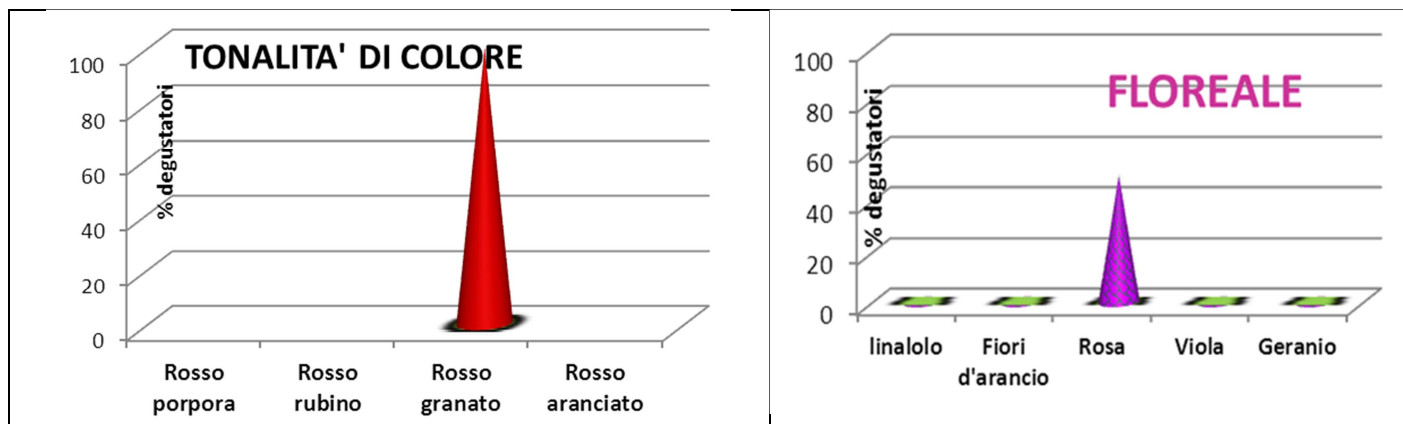

SINERGO Soc. Coop.
Centro Studi Ricerche e Servizi
Viale Umberto I, 1
14049 Nizza Monferrato (AT)
Tel. 39/141/793076 Fax. 39/141/793079
E-mail info@sinergoservizi.it

BARBERA D'ASTI SUPERIORE DOCG

AZ. AGR. GARRONE EVASIO E FIGLIO
Via Roma, 58
14031 Grana Monferrato (AT) Italy
Tel. 39/0141/92628 Fax. 39/0141/926299
E-mail azienda.garrone@libero.it